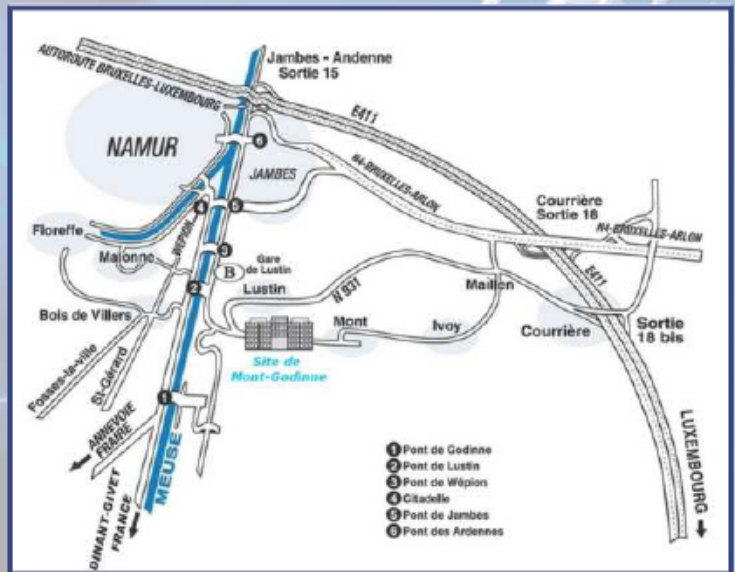

# AERIENNES

CHU Dinant Godinne | UCL Namur - Site Godinne (Auditoires Spineux, Salle Heremans), avenue Thérasse 1, 5530 Yvoir Belgique

## ACCES

### En voiture

Par la E411 :  
sortie Courrière 18 en venant de Namur  
ou 18 bis en venant du Luxembourg.  
Après la sortie, suivre la signalisation  
"H.UCL Mont-Godinne"

Adresse : avenue Docteur G. Thérasse, 1  
B-5530 Yvoir (Belgique)

### En train

Prenez la ligne de chemin de fer Namur-Dinant  
et descendez en gare de Lustin.  
Un minibus vous y attend et assure  
la correspondance vers le CHU.